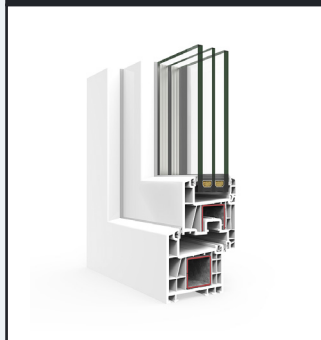

A70 PRACTICABLE

Sistema de ventanas y puertas abisagradas de 70 mm de profundidad de marco y una capacidad máxima de acristalamiento de 42 mm.

Su perflería con 5 cámaras interiores en marco y hoja, le confiere una gran eficiencia energética con valores de transmitancia de ventana desde $0,9 \text{ W/m}^2\text{K}$, convirtiéndolo así en el ventanal idóneo para garantizar el cumplimiento de las normativas más exigentes aplicables a cualquier zona climática.

EFICIENCIA ENERGÉTICA

Uw desde $0,9 \text{ W/m}^2\text{K}$

AISLAMIENTO ACÚSTICO

46 dB

CARACTERÍSTICAS

Profundidad del marco **70 mm**

Profundidad de hoja **80 mm**

Acristalamiento de hasta **40 mm**

Peso máximo por hoja **100 kg**

CATEGORÍAS ALCANZADAS

Permeabilidad al aire **Clase 4**

Estanqueidad al agua **Clase E1800**

Resistencia a la carga de viento **Clase C5**

ACABADOS

Blanco

Foliado **color**

Posibilidad **bicolor**

Foliado imitación **madera**

Foliado **anodizado**

APERTURAS

PRACTICABLE

ESTÉTICA 3D

ESQUINERO

SECCIÓN VERTICAL